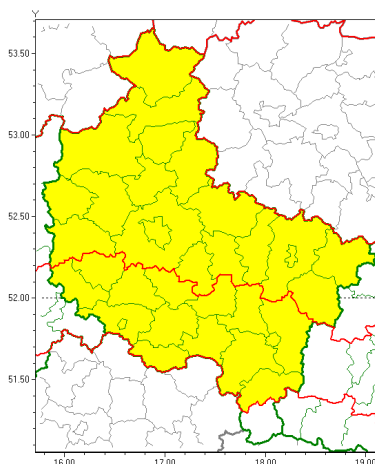

Zasięg ostrzeżeń w województwie

Opady mroźne
2019-02-01 12:28

WOJEWÓDZTWO WIELKOPOLSKIE
OSTRZEŻENIA METEOROLOGICZNE ZBIORCZO NR 21
WYKAZ OBYWÓW ZUCIANYCH OSTRZEŻENIAMI
o godz. 12:28 dnia 01.02.2019

Zjawisko/Stopień zagrożenia	Opady mroźne/1
Obszar	powiaty: chodzieski(9), czarnkowsko-trzcianecki(7), gnieźnieński(10), kolski(11), Konin(11), koniński(11), międzybuzki(7), nowotomyski(7), obornicki(9), pilski(9), Poznań (8), poznański(9), słupecki(10), szamotulski(7), średzki(9), turecki(11), w grodujski(9), wrzesiński(10), złotowski(9)
Ważność	od godz. 20:00 dnia 01.02.2019 do godz. 05:00 dnia 02.02.2019
Prawdopodobieństwo	80%
Przebieg	Prognozuje się miejscami wystąpienie słabych opadów mroźnego deszczu oraz mżawki powodujących gołoledź.
SMS	IMGW-PIB OSTRZEŻENIA: MROŹNE OPADY/1 wielkopolskie (19 powiatów) od 20:00/01.02 do 05:00/02.02.2019 mroźne opady, drogi liskie. Dotyczy powiatów: chodzieski, czarnkowsko-trzcianecki, gnieźnieński, kolski, Konin, koniński, międzybuzki, nowotomyski, obornicki, pilski, Poznań, poznański, słupecki, szamotulski, średzki, turecki, w grodujski, wrzesiński i złotowski.
RSO	Woj. wielkopolskie (19 powiatów), IMGW-PIB wydał ostrzeżenie pierwszego stopnia o opadach mroźnych
Uwagi	Brak.
Zjawisko/Stopień zagrożenia	Opady mroźne/1